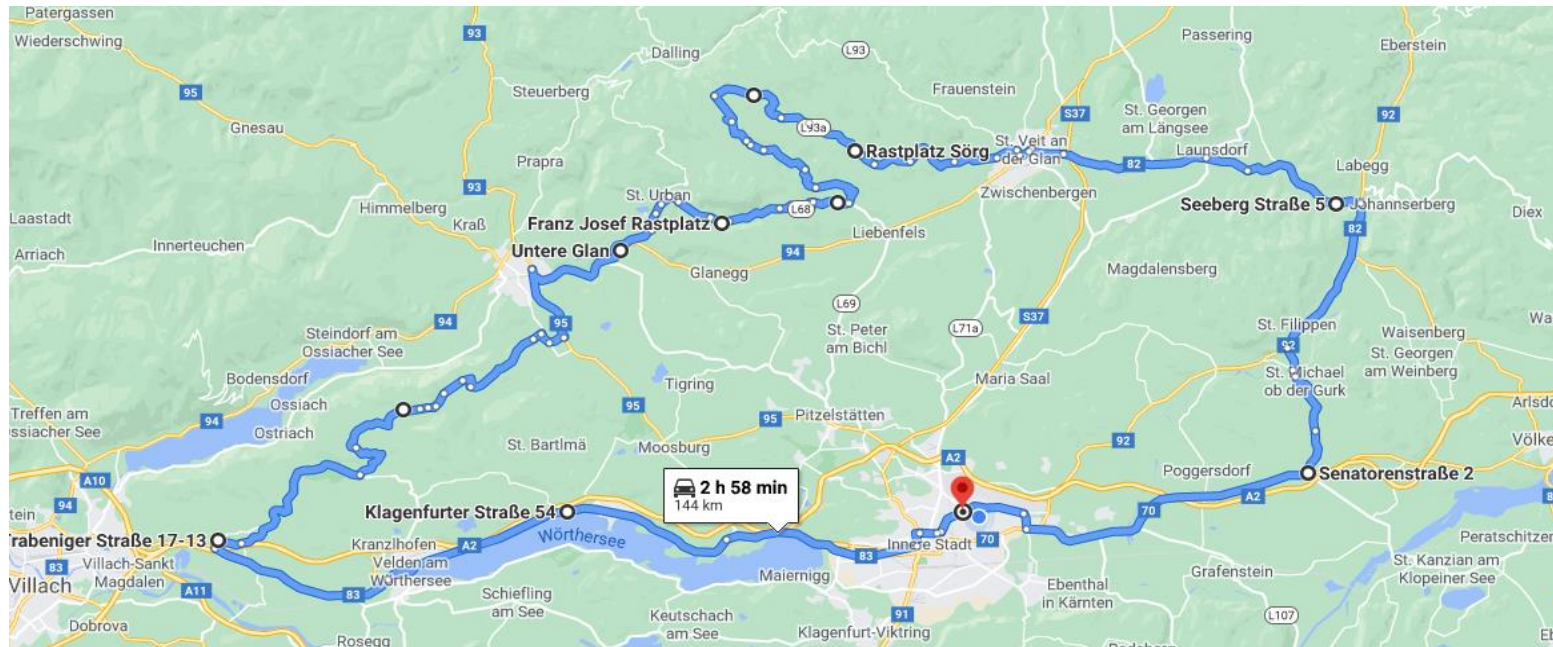

# 1. Mai-Ausfahrt

**Abfahrt:**  
10:00 Uhr  
Café Sissi

**Distanz:**  
144 km

**Fahrzeit:**  
ca.3 Std

# 1. Mai-Ausfahrt

---